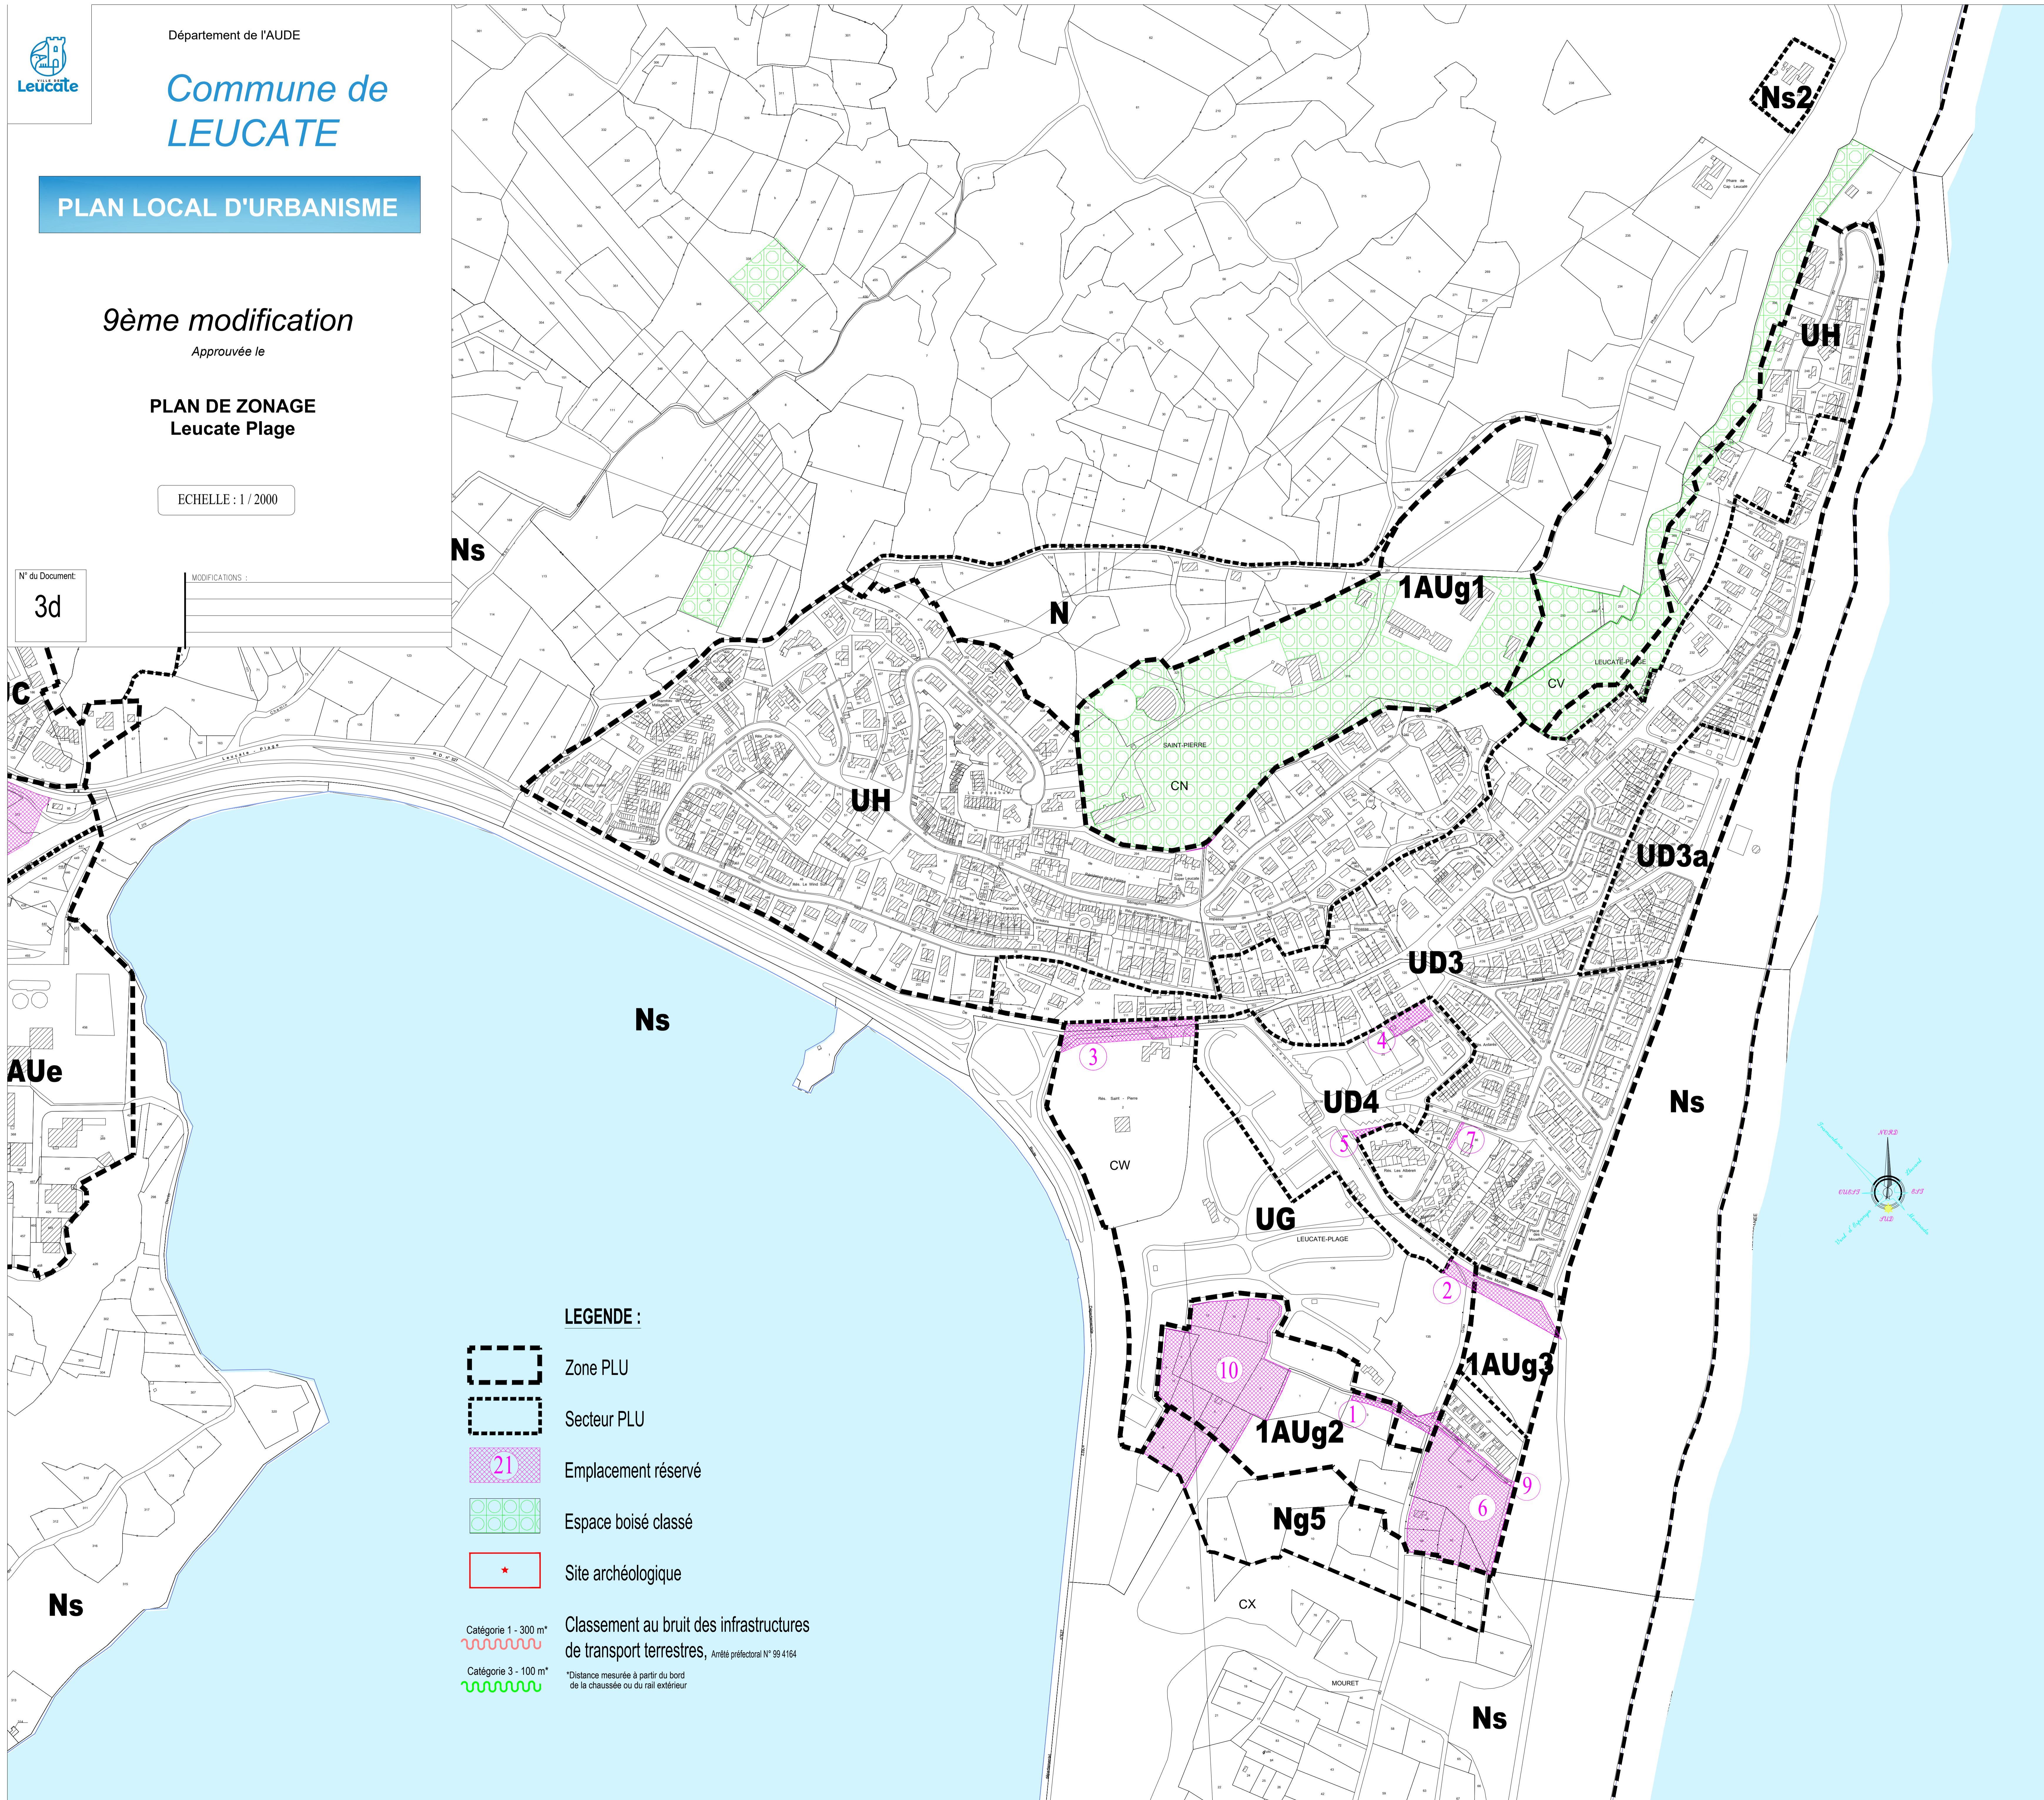

### PLAN DE ZONAGE Leucate Plage

ECHELLE : 1 / 2000

N° du Document:

3d

MODIFICATIONS :

#### LEGENDE :

-  Zone PLU
-  Secteur PLU
-  21 Emplacement réservé
-  Espace boisé classé
-  Site archéologique

 Catégorie 1 - 300 m\*  
 Catégorie 3 - 100 m\*  
 Classement au bruit des infrastructures de transport terrestres, Arrêté préfectoral N° 99 4164  
 \*Distance mesurée à partir du bord de la chaussée ou du rail extérieur